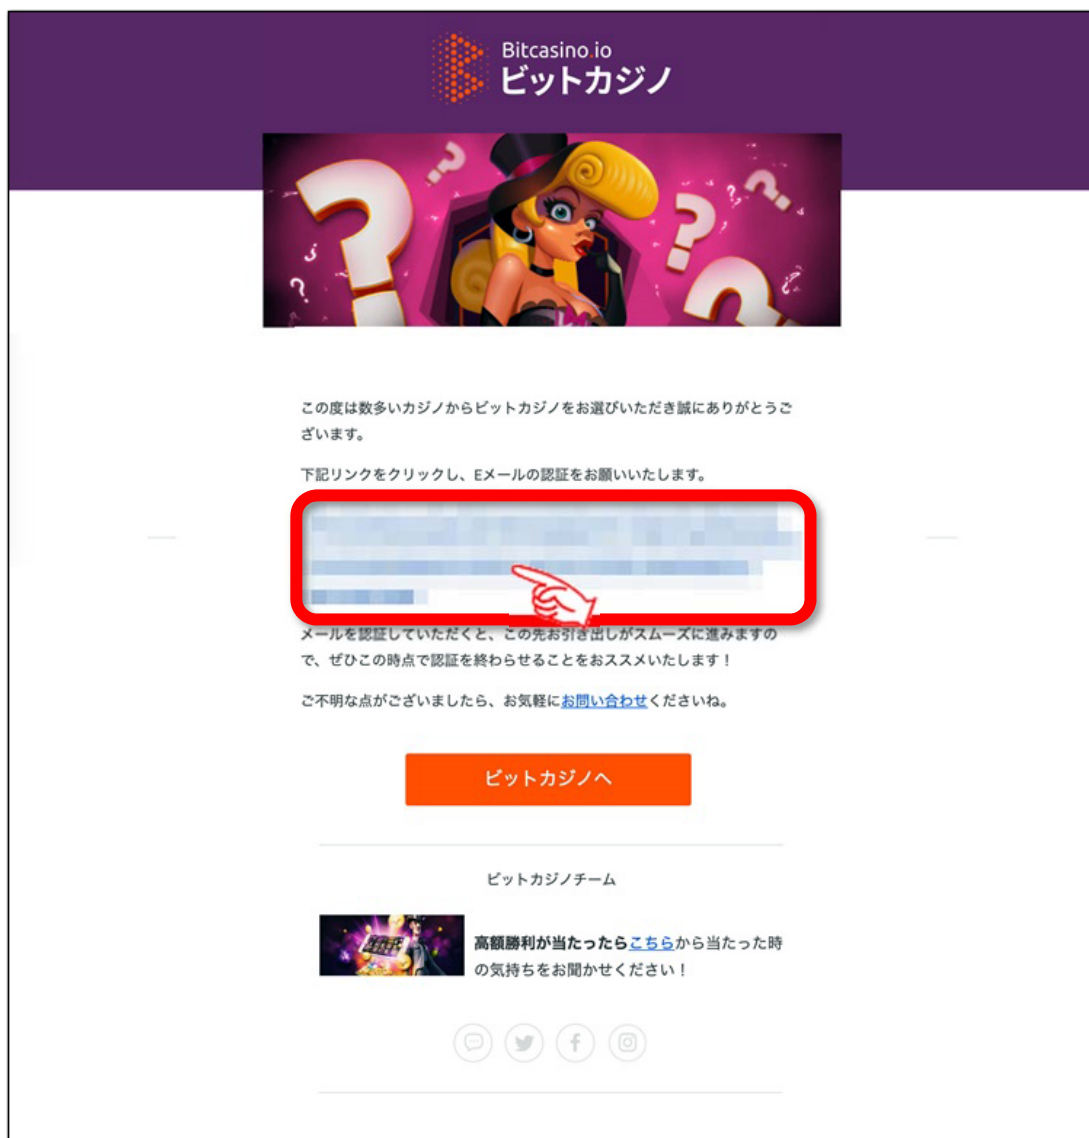

<HTML 表示>

HTML 表示はブラウザやスマホ、タブレットなどによって表示はまちまちです。