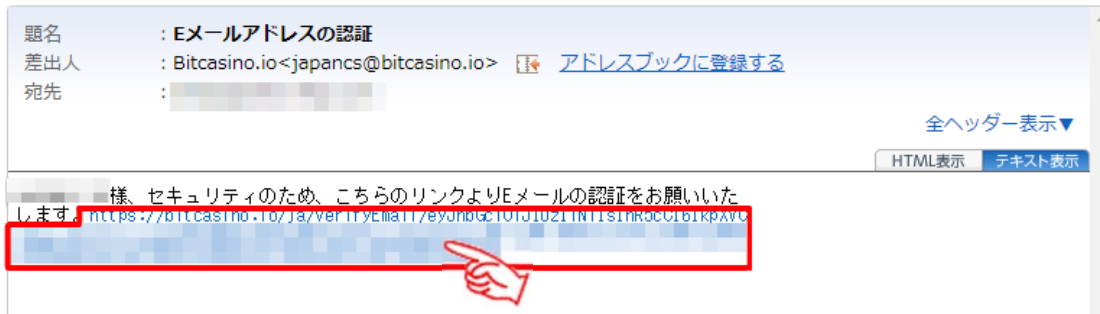

E メールアドレスの認証

登録したメールアドレスに、次のような「E メールアドレスの認証」メールが届きますので**認証アドレスをクリック**してください。これで登録完了です。

<テキスト表示>