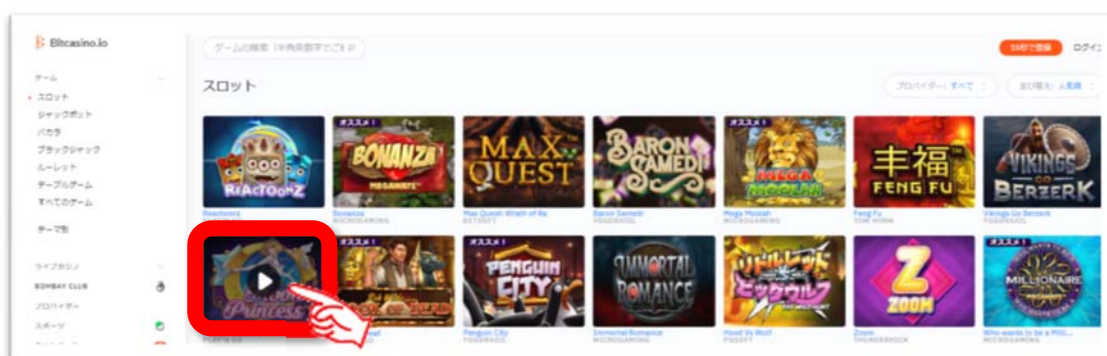

<テキスト表示>

<HTML 表示>

HTML 表示はブラウザやスマホ、タブレットなどによって表示はまちまちです。

ビットカジノ無料ゲームでの遊び方

ビットカジノにおいて、実際に入金してプレイすることがオンラインカジノの醍醐味であるが、まだ、慣れない方は無料ゲームでどのようなゲームなのかを知って遊ぶことができます。以下に、ビットカジノにおいて無料ゲームでの遊び方について解説していきます。

1. 公式ページにアクセスします。

ログオンせずにゲームをクリック！

ここではカジノ ➡ おすすめビデオスロット **「Moon Princess」** ➡を選択。

2. 無料ゲーム初期画面 ➡ 「」をクリックでスピンし、ゲームが始まります。 クリックで初期設定できます。

無料プレイするためのいろいろな初期設定をしておきます。

どのようなビデオスロットも設定の仕方はほぼ、同じなので一度やり方を覚えられていればどのようなゲームにも応用できますので無料ゲームでしっかりと覚えておきましょう。(ベットの仕方はゲームによって変わります。)