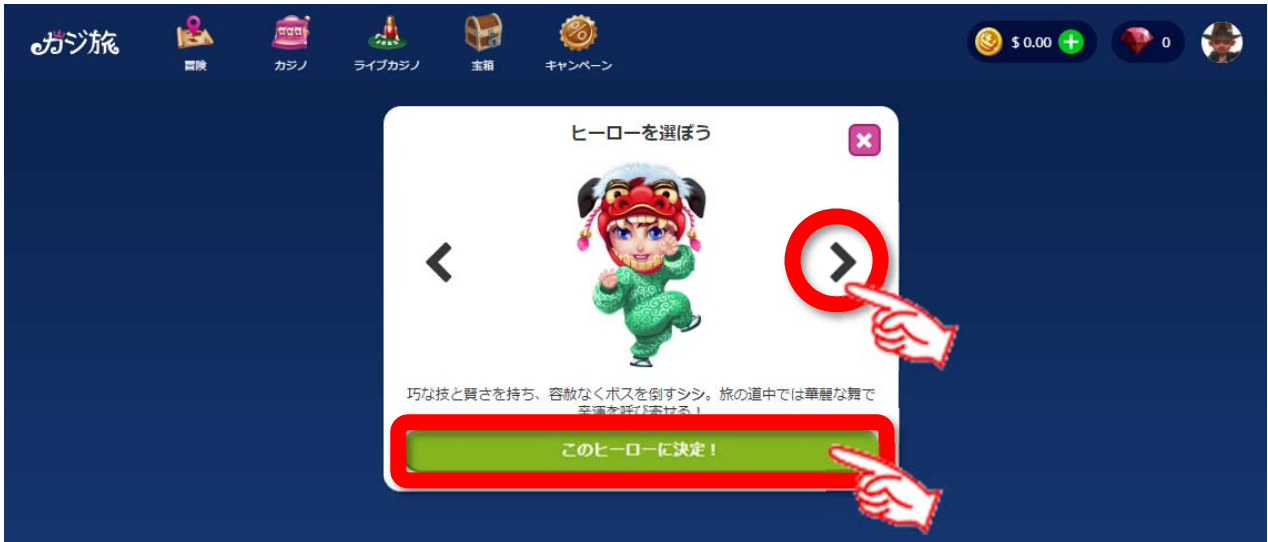

すべて入力したら「 **続ける** 」をクリック！

カジ旅カジノ(CasitabiCasino)の登録画面③ (電話番号入力画面)

1. 国番号(+81)は最初から入力されていますので、最初の**0を除いた番号**を記入してください。

(例) **0**90-1234-5678 ➡ 9012345678

入力したら、「**続ける**」をクリック!

2. 「成功!」が表示される。「**プレイ開始!**」をクリック!

3. 「ようこそ“宝の島”のヒーロー村へ」が表示される。

旅をすすめる をクリック！

2. 最初にヒーロー「インディー」が表示される。

この時点でのヒーローのキャラクターは自動で設定されているので自分好みのヒーローキャラクターを選びましょう！

ヒーローキャラクターをクリックします。

ヒーロー設定画面

1. > をクリックでヒーローが切り変わりますので自分の好きなキャラクターのヒーローがいればそのヒーローが表示されているときに「このヒーローに決定!」をクリックして決定してください。

2. カジ旅カジノのヒーローたち。

1. 王国の選択

冒険 ➡ 王国 クリックする。

2. 王国の選択 冒険したい王国の **選択** をクリック！

4つの王国の説明

カジ旅が他のオンラインカジノと大きく異なるところが、大きな魅力となっているのは、単にスロットなどのゲームを遊ぶのではなく、自分が選んだキャラクターのヒーローとなって4つの王国の凶悪ボスをゲームで倒しながら、勝ち進んでいく「クエスト型カジノゲーム」という点にある。