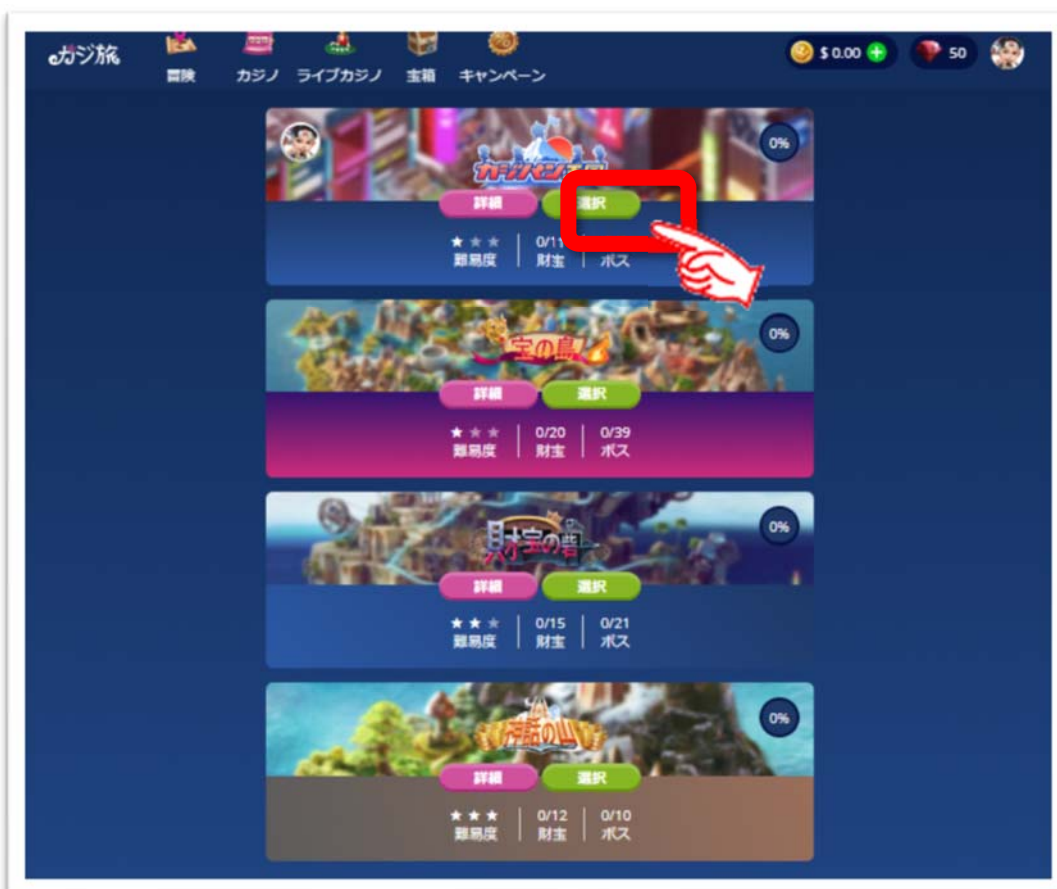

2. カジ旅カジノのヒーローたち。

1. 王国の選択

冒険 ➡ 王国 クリックする。

2. 王国の選択 冒険したい王国の **選択** をクリック！

4つの王国の説明

カジ旅が他のオンラインカジノと大きく異なるところが、大きな魅力となっているのは、単にスロットなどのゲームを遊ぶのではなく、自分が選んだキャラクターのヒーローとなって4つの王国の凶悪ボスをゲームで倒しながら、勝ち進んでいく「クエスト型カジノゲーム」という点にある。

以下の、冒険の舞台となる4つの王国について解説

カジパン王国

ラブ&ピースを取り戻せ

幻の島カジパン王国へようこそ！ 幻の島カジパン王国へようこそ！ カジノは王国を救うがモットーのカジパン王国なのに、凶悪ボスたちがその世界に入り乱している様子。さあ進め、報酬を掴め、そして、ラブ&ピースを取り戻せ！！

宝の島

金の王冠を取り戻そう！

宝の島ではみーんなカジノゲームが大好き！ でも邪悪なドラゴンのベツアアがカジ旅王の金の王冠を盗んでしまったんだ... 東に向かって金の王冠を取り戻し、報酬のシャワーを浴びよう！

財宝の砦

巨大スロットマシーンを奪い返せ！

厄介なマフィアのボス、ユニベツアアはよこしまな計画をたてる。邪悪なエンジニア達と共に究極のスロットマシンを作り僕らの大勝利を奪うつもりなんだ！ 君が純金製のスロットマシンを包囲している間、山に登ってヤツを倒すんだ！

神話の山

聖なる聖杯を見つけ出そう！

なんてエキサイティングな王国！ 山の上に隠された聖杯があるんだけど、呪いのせいで守り主が邪悪なボスになってしまったんだ。 さあ前進して呪いを解いて、聖杯をその手に掴むんだ！