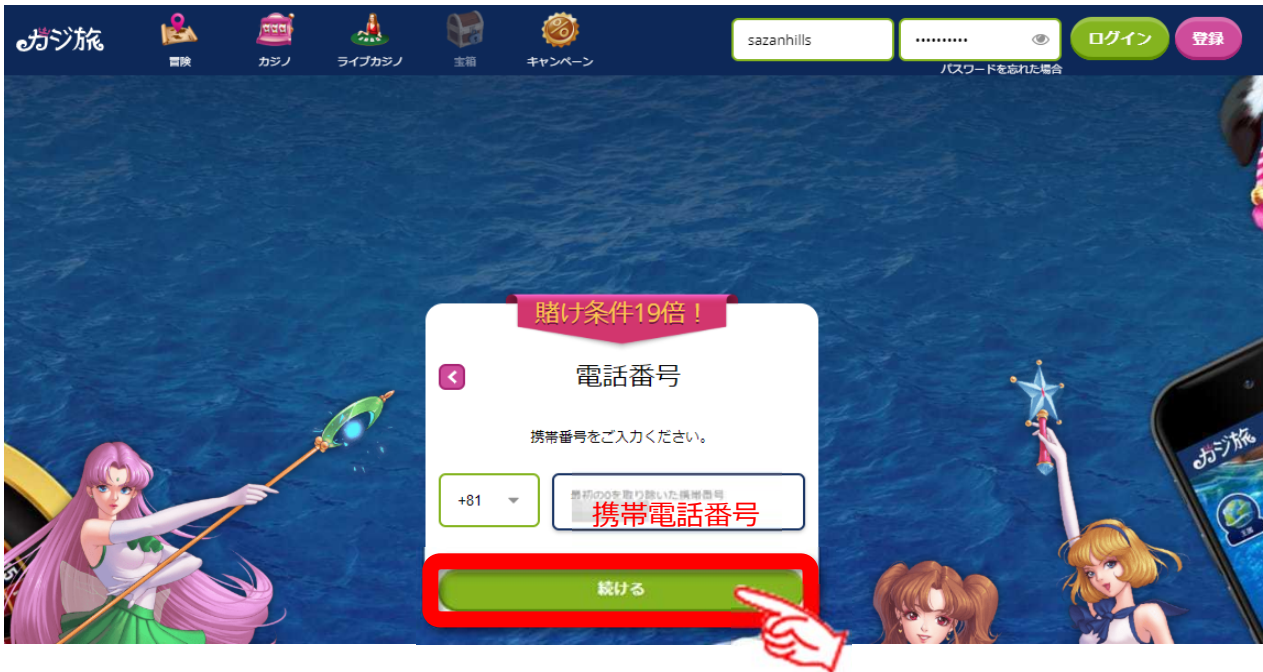

すべて入力したら「 **続ける** 」をクリック！

カジ旅カジノ(CasitabiCasino)の登録画面③ (電話番号入力画面)

1. 国番号(+81)は最初から入力されていますので、最初の**0を除いた番号**を記入してください。

(例) **0**90-1234-5678 ➡ 9012345678

入力したら、「**続ける**」をクリック!

2. 「成功!」が表示される。「**プレイ開始!**」をクリック!