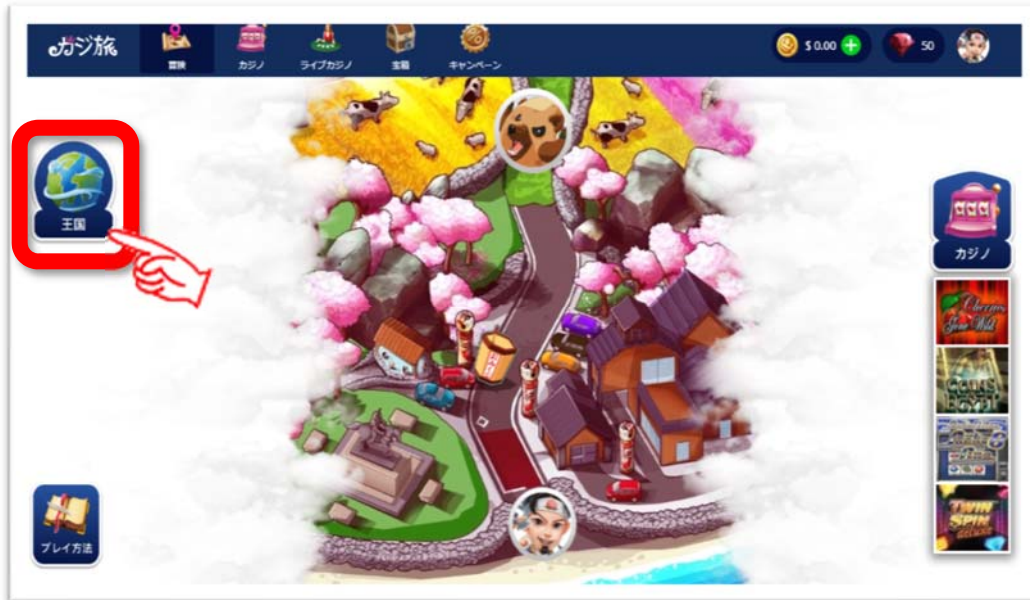

3. 「ようこそ“宝の島”のヒーロー村へ」が表示される。

旅をすすめる をクリック！

2. 最初にヒーロー「インディー」が表示される。

この時点でのヒーローのキャラクターは自動で設定されているので自分好みのヒーローキャラクターを選びましょう！

ヒーローキャラクターをクリックします。

ヒーロー設定画面

1. > をクリックでヒーローが切り変わりますので自分の好きなキャラクターのヒーローがいればそのヒーローが表示されているときに「このヒーローに決定!」をクリックして決定してください。

2. カジ旅カジノのヒーローたち。

1. 王国の選択

冒険 ➡ 王国 クリックする。

2. 王国の選択 冒険したい王国の **選択** をクリック！

4つの王国の説明

カジ旅が他のオンラインカジノと大きく異なるところが、大きな魅力となっているのは、単にスロットなどのゲームを遊ぶのではなく、自分が選んだキャラクターのヒーローとなって4つの王国の凶悪ボスをゲームで倒しながら、勝ち進んでいく「クエスト型カジノゲーム」という点にある。

財宝の砦

巨大スロットマシーンを奪い返せ！

厄介なマフィアのボス、ユニベツアアはよこしまな計画をたてる。邪悪なエンジニア達と共に究極のスロットマシンを作り僕らの大勝利を奪うつもりなんだ！ 君が純金製のスロットマシンを包囲している間、山に登ってヤツを倒すんだ！

神話の山

聖なる聖杯を見つけ出そう！

なんてエキサイティングな王国！ 山の上に隠された聖杯があるんだけど、呪いのせいで守り主が邪悪なボスになってしまったんだ。 さあ前進して呪いを解いて、聖杯をその手に掴むんだ！