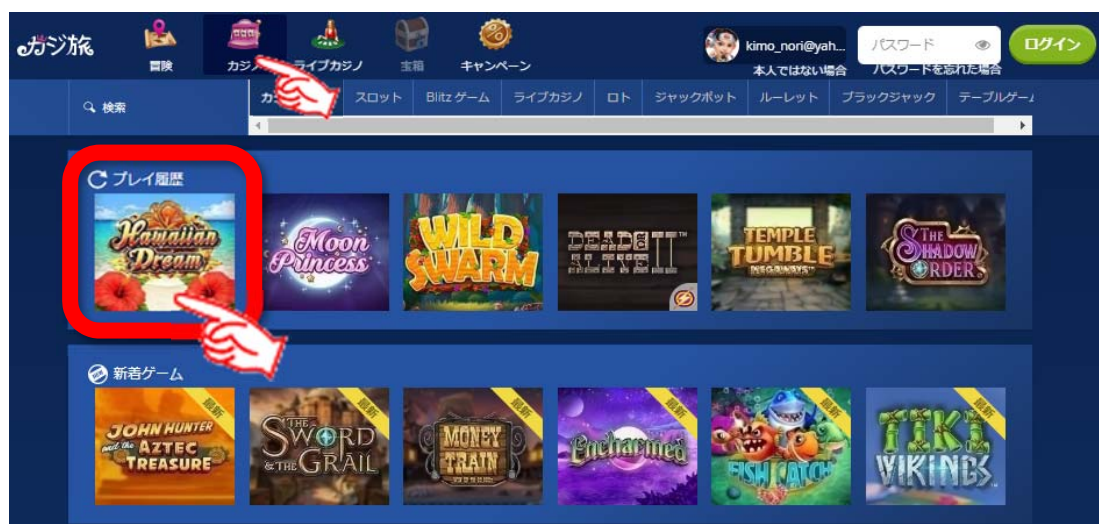

財宝の砦

巨大スロットマシーンを奪い返せ！

厄介なマフィアのボス、ユニベツアアはよこしまな計画をたてる。邪悪なエンジニア達と共に究極のスロットマシンを作り僕らの大勝利を奪うつもりなんだ！ 君が純金製のスロットマシンを包囲している間、山に登ってヤツを倒すんだ！

神話の山

聖なる聖杯を見つけ出そう！

なんてエキサイティングな王国！ 山の上に隠された聖杯があるんだけど、呪いのせいで守り主が邪悪なボスになってしまったんだ。 さあ前進して呪いを解いて、聖杯をその手に掴むんだ！

2. 今最も人気のある「**Hawaiian Dream**」を選択する。

Hawaiian Dream はパチスロ機「沖ドキ！」を参考に作られているので日本人、特にスロット経験者などパチスロからの移行組に非常に人気のあるオンラインカジノゲームです

3. 初期画面

Tap to start をクリックします。

4. ゲーム画面

<ベット金額(掛け金)の決定>

スロットの場合は1回のスピン(1回まわす)するたびに賭ける金額のこと。パチスロ経験者の方は3枚掛けなので1回60円必要だったわけですので同じ感じでプレイする場合は1スピン毎に\$0.6ほどのベット額になります。これらは機種によってこのベット額の幅は異なります。