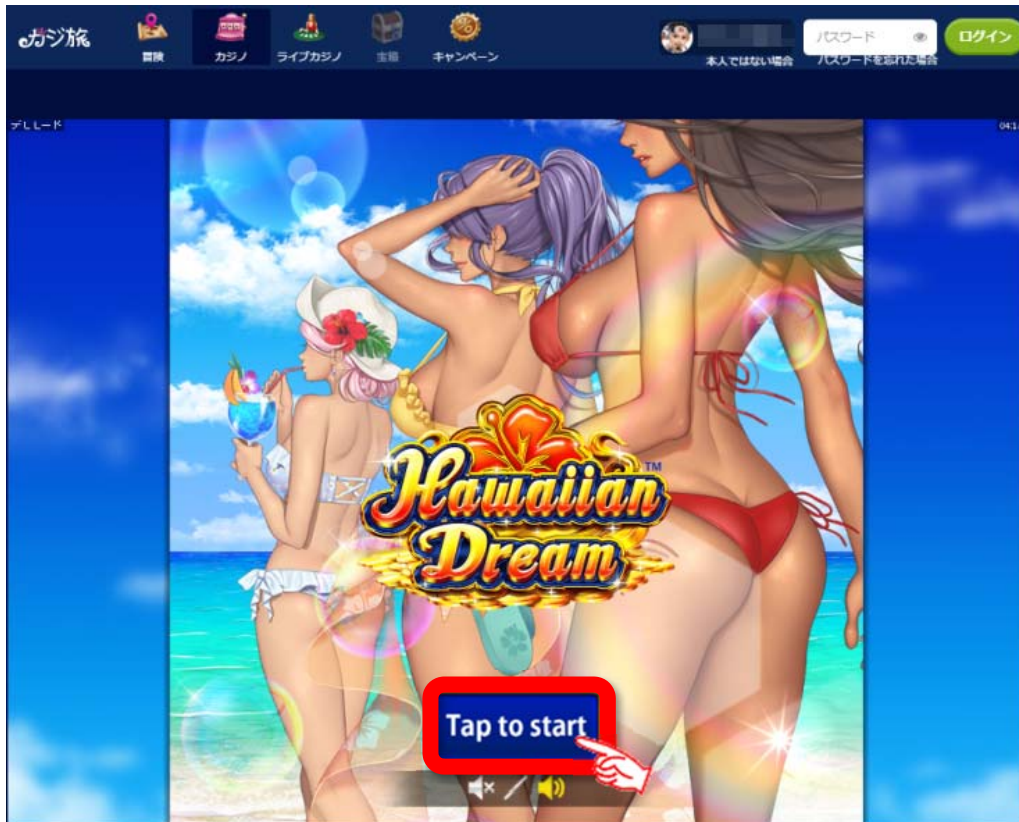

At the bottom of the banner, there are several circular icons representing different game characters or themes.

カジ旅カジノ (CasitabiCasino) について

CasitabiCasino (カジ旅カジノ) は、オンラインカジノの新しい世界を切り開こうと立ち上がった北欧のカジノ愛好家が開発したサイトです。

2. 今最も人気のある「**Hawaiian Dream**」を選択する。

Hawaiian Dream はパチスロ機「沖ドキ！」を参考に作られているので日本人、特にスロット経験者などパチスロからの移行組に非常に人気のあるオンラインカジノゲームです

3. 初期画面

Tap to start をクリックします。

4. ゲーム画面

<ベット金額(掛け金)の決定>

スロットの場合は1回のスピン(1回まわす)するたびに賭ける金額のこと。パチスロ経験者の方は3枚掛けなので1回60円必要だったわけですので同じ感じでプレイする場合は1スピン毎に\$0.6ほどのベット額になります。これらは機種によってこのベット額の幅は異なります。