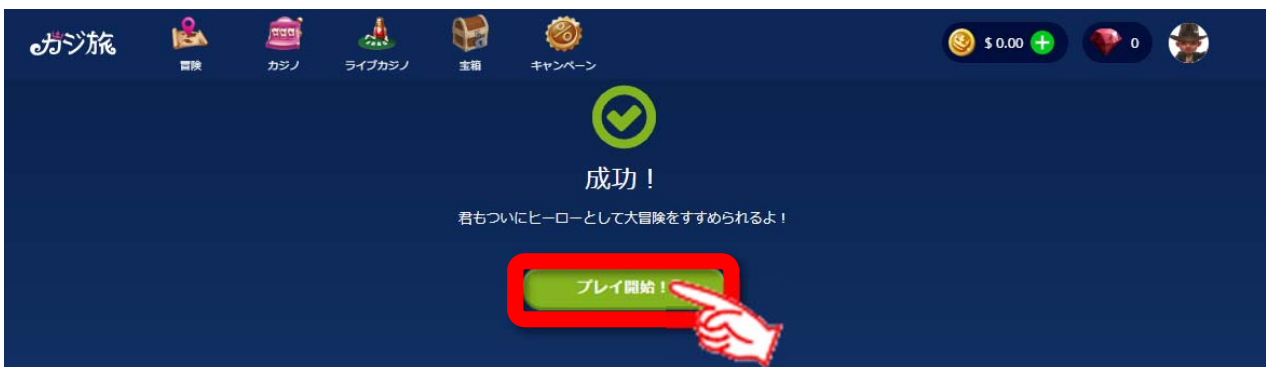

すべて入力したら「 **続ける** 」をクリック！

カジ旅カジノ(CasitabiCasino)の登録画面③ (電話番号入力画面)

1. 国番号(+81)は最初から入力されていますので、最初の**0を除いた番号**を記入してください。

(例) **0**90-1234-5678 ➡ 9012345678

入力したら、「**続ける**」をクリック!

2. 「成功!」が表示される。「**プレイ開始!**」をクリック!