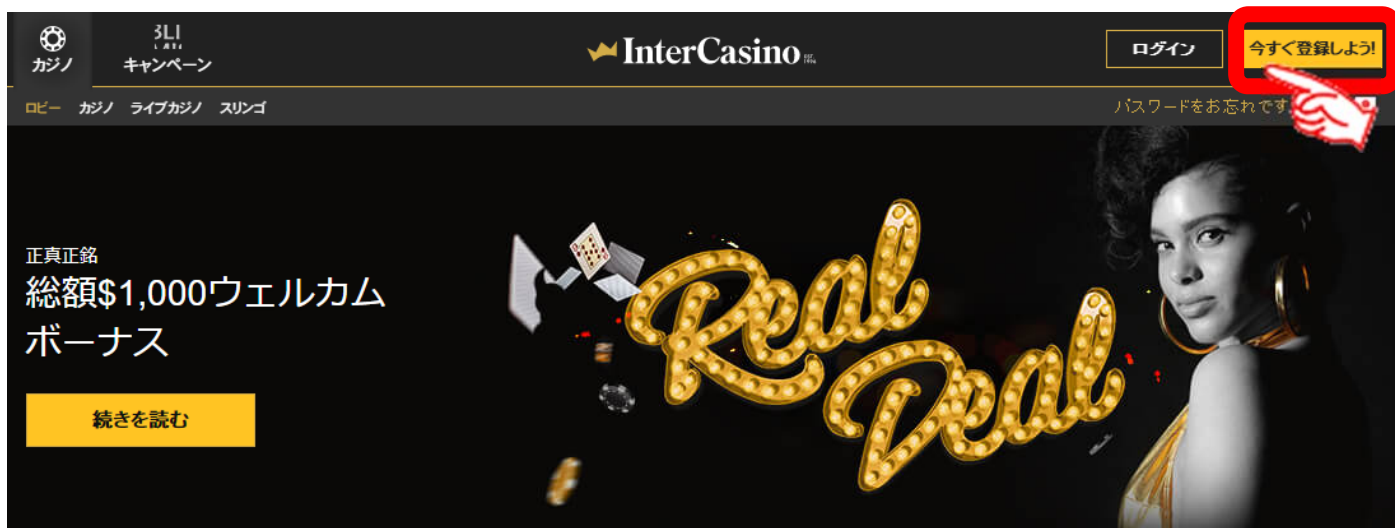

このマニュアルでは、①「**新規登録**」の方法を説明します。

インターカジノ無料アカウント登録の解説

まず、次から公式ページへとび、アカウントを作成していきます。

公式ページは→[こちら](#)

詳細ページは→[こちら](#)

<インターカジノ (InterCasino) 公式ページ>

「[今すぐ登録しよう!](#)」をクリックしてください。

クリックをすると、次のような新規登録ページが表示されます。