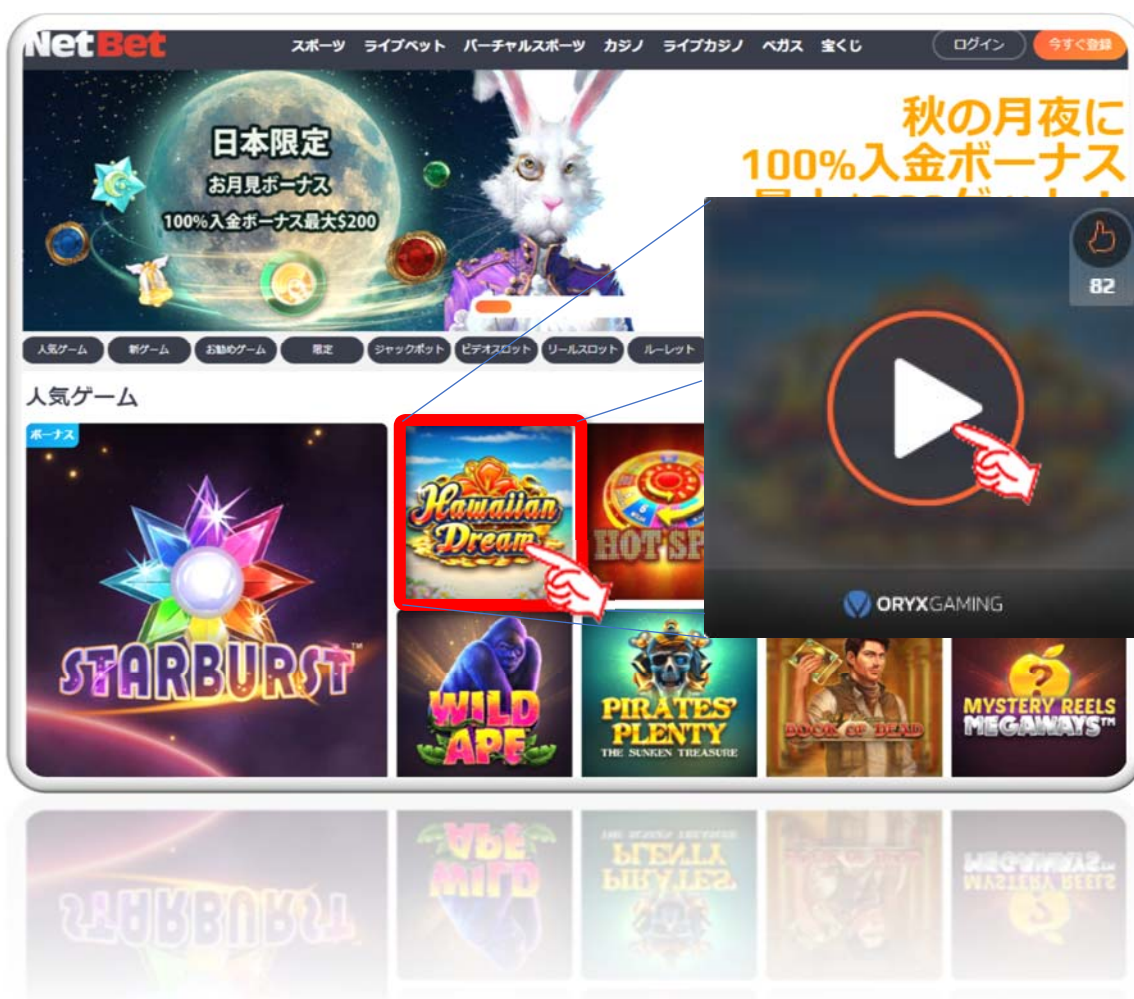

ネットベットカジノで実際に入金してプレイすることがオンラインカジノの醍醐味であるが、まだ、慣れない方は無料ゲームでどのようなゲームなのかを知って遊ぶことができます。

以下に、ネットベットカジノにおいて無料ゲームでの遊び方について解説していきます。

1. ログインはしないで下記のような公式ページのゲームのメニューから選択します。ここでは人気ゲームビデオスロット➡**Hawaiian Dream** を選択。
Hawaiian Dream は**パチスロ「沖ドキ！」を意識して作られたビデオスロット**です。日本のパチスロからの移行組だけではなく、オンラインカジノプレイヤー全体に爆発的に人気中のスロットです。