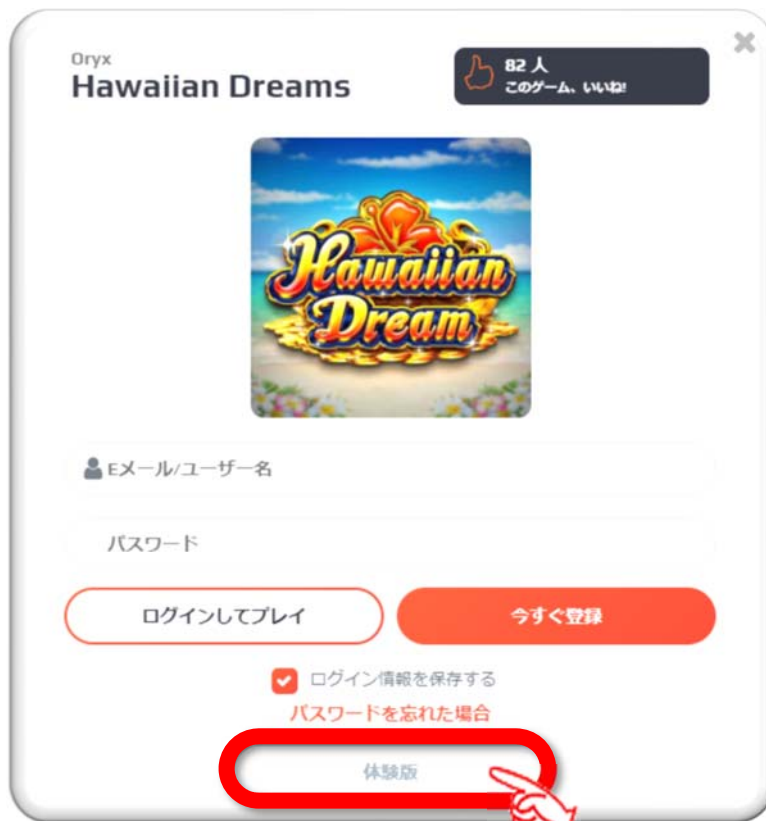

2. 次の画面で **ログインしてプレイ** ではなく **体験版** をクリック!