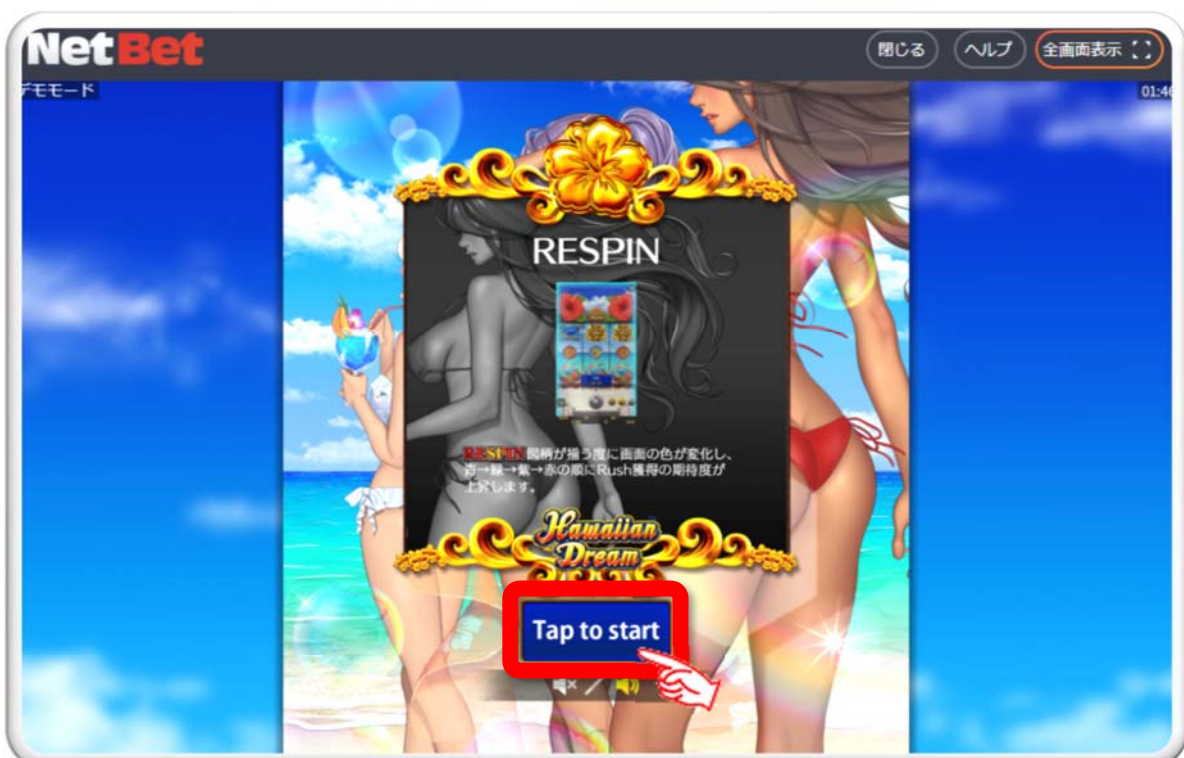

ネットベットカジノで実際に入金してプレイすることがオンラインカジノの醍醐味であるが、まだ、慣れない方は無料ゲームでどのようなゲームなのかを知って遊ぶことができます。

以下に、ネットベットカジノにおいて無料ゲームでの遊び方について解説していきます。

1. ログインはしないで下記のような公式ページのゲームのメニューから選択します。ここでは人気ゲームビデオスロット➡**Hawaiian Dream** を選択。
Hawaiian Dream は**パチスロ「沖ドキ！」を意識して作られたビデオスロット**です。日本のパチスロからの移行組だけではなく、オンラインカジノプレイヤー全体に爆発的に人気中のスロットです。

2. 次の画面で **ログインしてプレイ** ではなく **体験版** をクリック!

3. ゲームの画面 まずはいろいろ設定してからスピンをしましょう。
Tap to start クリックでスタートします。

4. ゲーム「Hawaiian Dream」 初期画面

5. ベット金額など初期設定と画面の見方

<ベット金額(掛け金)の決定>

スロットの場合は1回のスピン（1回まわす）するたびに賭ける金額のこと。パチスロ経験者の方は3枚掛けなので1回60円必要だったわけですので同じ感じでプレイする場合は1スピン毎に\$0.6ほどのベット額になります。これらは機種によってこのベット額の幅は異なります。