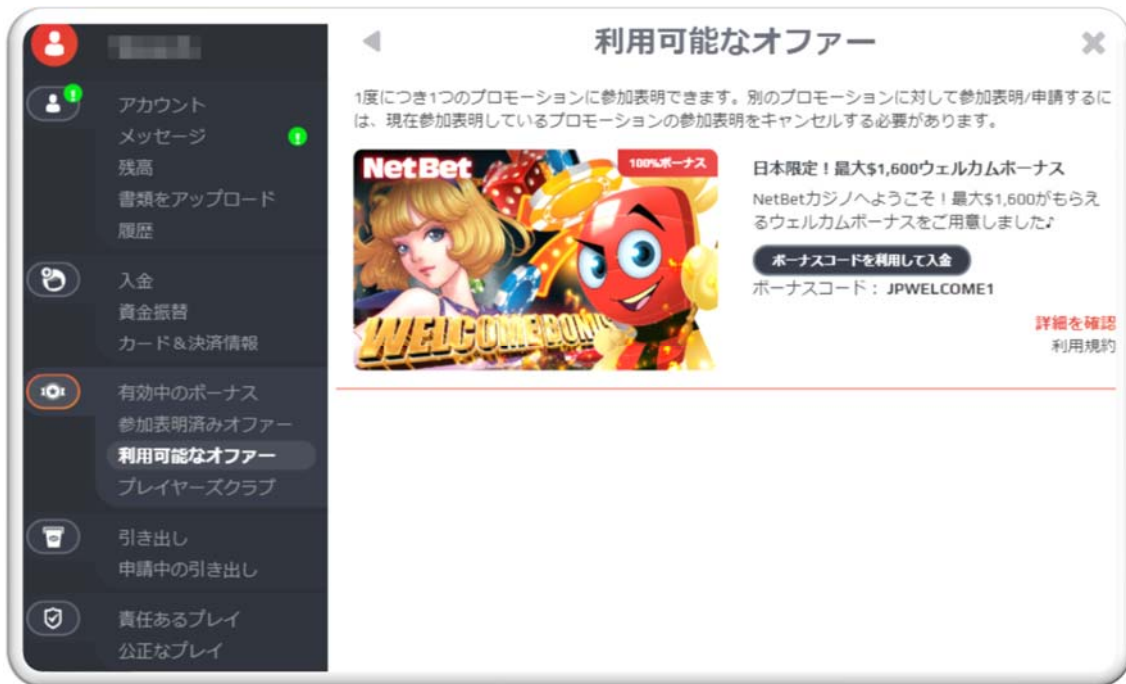

登録した時点での自分の登録情報入金・出金・ボーナス・キャンペーン参加などは次の画面から確認することができます。

1. アカウント名をクリック！

2.  があればお知らせが来ていますので確認しておきましょう。
登録後、**利用可能なオファー**がありますので確認しておきましょう。

3. 下記のように、**利用可能なオファー**がありますので確認しておきましょう。

現在 2019.9.09 現在のウェルカムボーナス